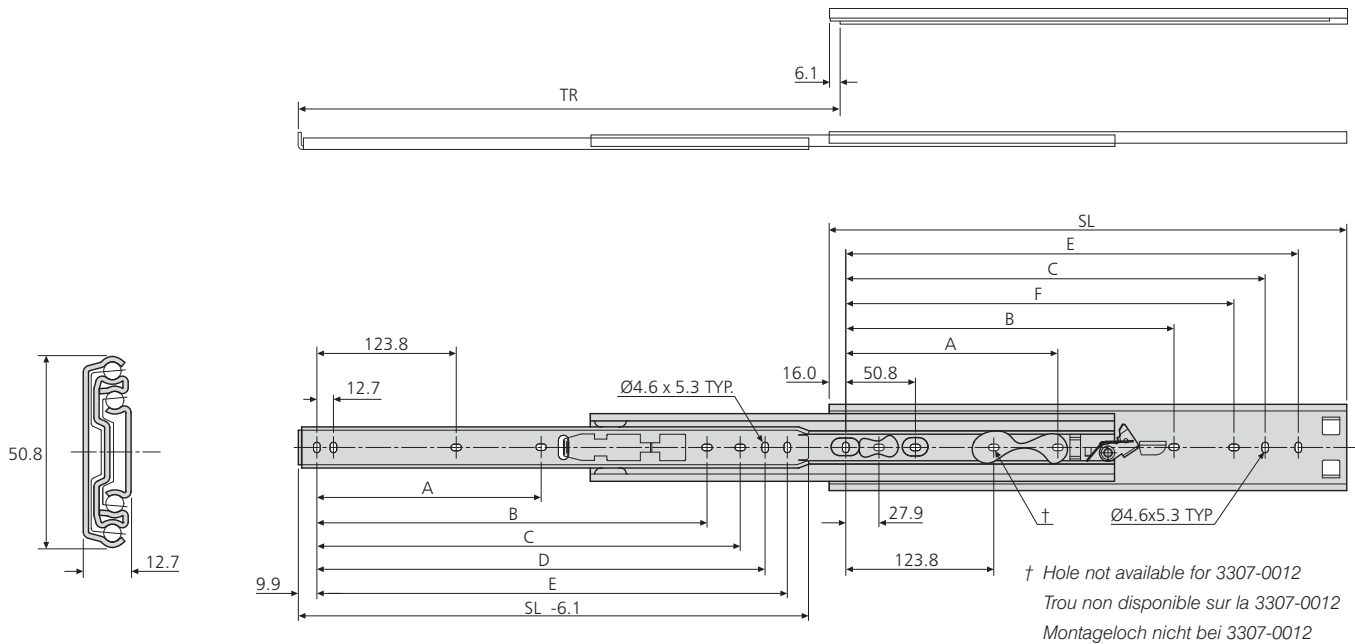

- Load rating up to 68kg
- 100%+ extension
- 12.7mm slide thickness
- Front disconnect
- Lock-out
- Fixing hardware included
- Optional enclosure mounting brackets

- Charge jusqu'à 68kg
- Course +100%
- Épaisseur de glissière de 12,7mm
- Déconnexion frontale
- Verrouillage en position ouverte
- Livrée avec visserie de fixation
- Équerres de montage pour armoire en option

- Lastwert bis 68kg
- Überauszug
- 12,7mm Schienendicke
- Frontschnelltrennung
- Verriegelung ausgezogen
- Befestigungsteile inbegriffen
- Optionale Gehäuse-Montagewinkel

3307	mm								kg	
	SL	TR	A	B	C	D	E	F	W	L
DZ3307-0012-2	305	330	-	-	234.9	247.6	260.3	209.5	1.32	68
DZ3307-0014-2	356	381	-	-	285.7	298.4	311.1	260.3	1.51	67
DZ3307-0016-2	406	432	-	-	336.5	349.2	361.9	311.1	1.73	67
DZ3307-0018-2	457	483	177.8	314.4	387.3	400.0	412.7	361.9	1.94	66
DZ3307-0020-2	508	533	203.2	365.2	438.1	450.8	463.5	412.7	2.16	66
DZ3307-0022-2	559	584	228.6	416.0	488.9	501.6	514.3	463.5	2.39	64
DZ3307-0024-2	610	635	254.0	466.8	539.7	552.4	565.1	514.3	2.60	61
DZ3307-0026-2	660	686	279.4	517.6	590.5	603.2	615.9	565.1	2.81	58
DZ3307-0028-2	711	737	304.8	568.4	641.3	654.0	666.7	615.9	3.04	55

Notes:

- Fixing hardware included
- For enclosure mounting brackets refer to page 140
- For cable carriers refer to page 138
- Load ratings quoted are the maximum for a pair of side mounted slides installed 450mm apart, unless otherwise stated. For more information go to page 187 of the catalogue

Notes:

- Livrée avec visserie de fixation
- Pour les équerres de montage pour armoire, voir page 140
- Pour les guide-câbles, voir page 138
- Charge maximum par paire de glissières montées sur chant sur un tiroir de 450 mm de largeur, sauf indication contraire. Pour plus d'information, aller à la page 191 du catalogue